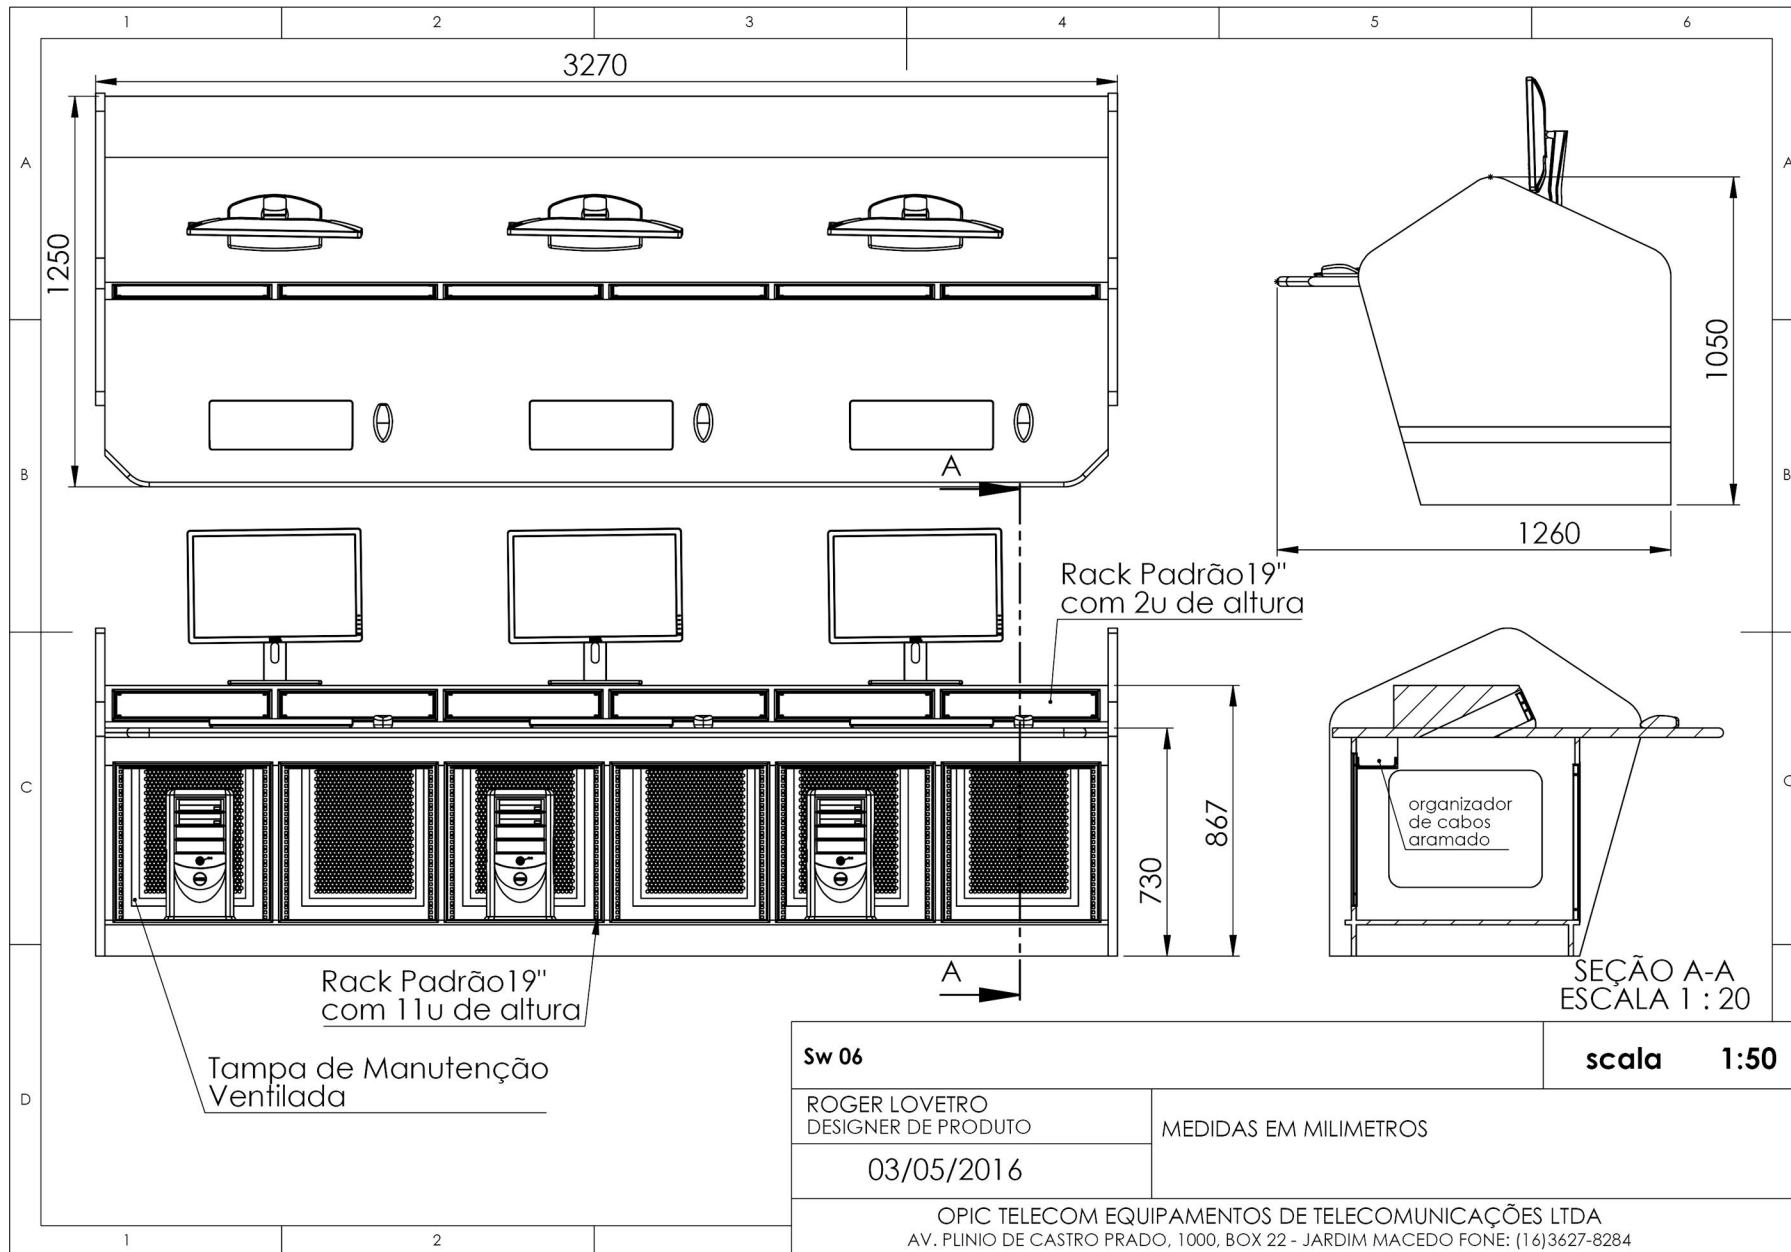

MEDIDAS BÁSICAS SW-06

Sw 06

scala 1:50

ROGER LOVETRO
DESIGNER DE PRODUTO

MEDIDAS EM MILIMETROS

03/05/2016

OPIC TELECOM EQUIPAMENTOS DE TELECOMUNICAÇÕES LTDA
AV. PLINIO DE CASTRO PRADO, 1000, BOX 22 - JARDIM MACEDO FONE: (16)3627-8284